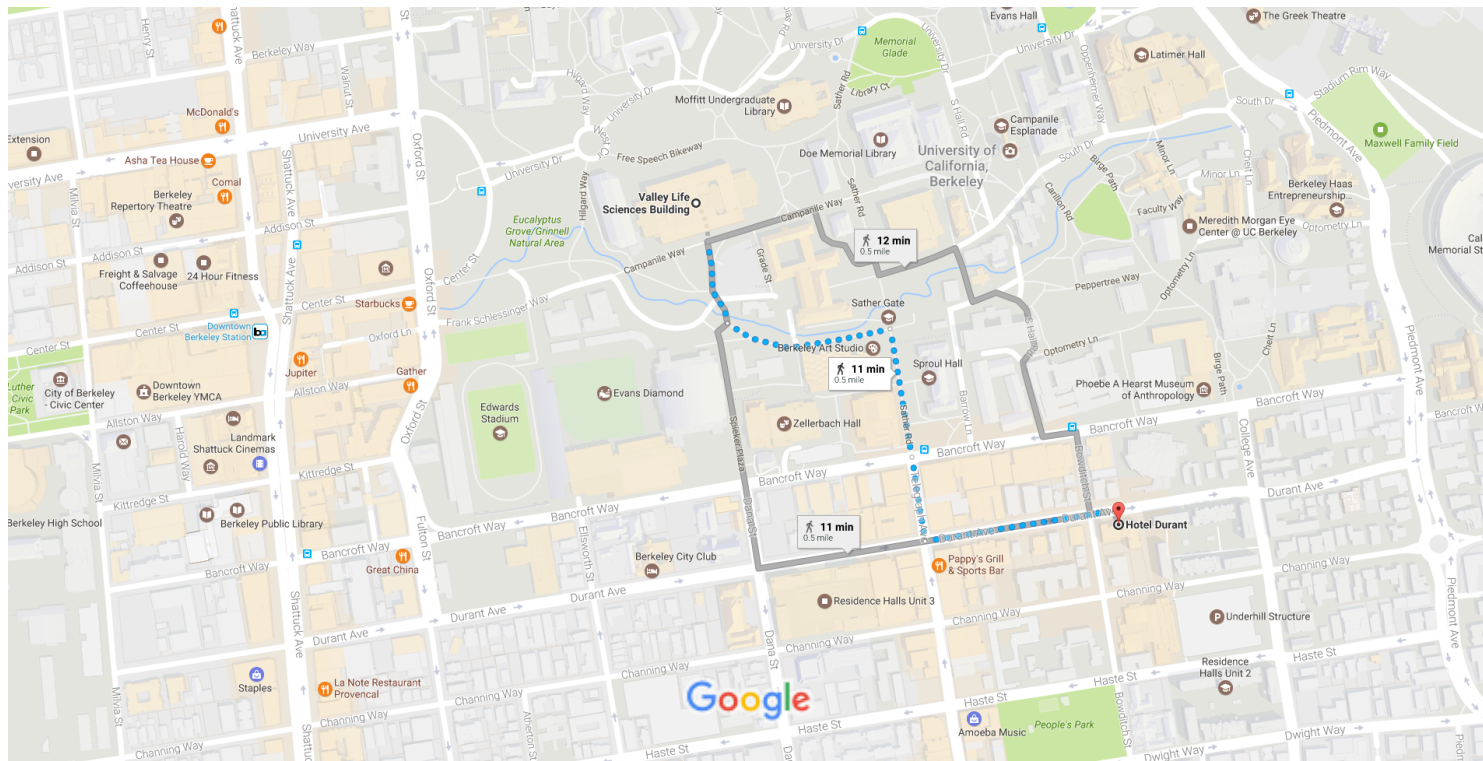

# Valley Life Sciences Bldg to Hotel Durant

Walk 0.5 mile, 11 min

Map data ©2017 Google 200 ft

via Durant Ave

11 min  
0.5 mile

via Spieker Plaza and Durant Ave

11 min  
0.5 mile

via Campanile Way